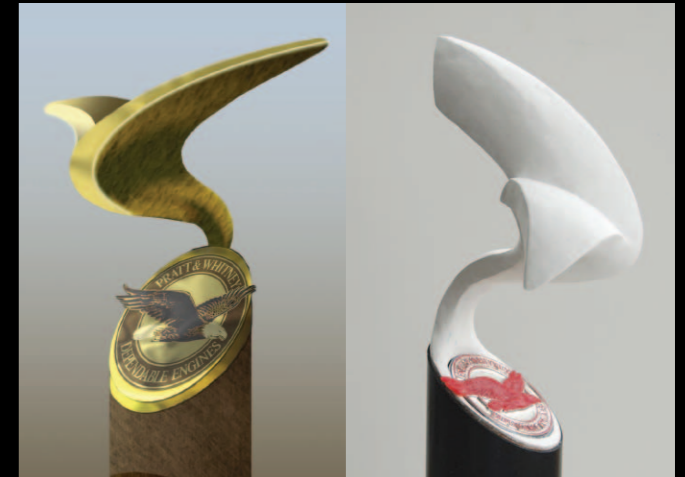

L'art de toucher!

Oeuvre reconnaissance Pratt et Withney Canada
Simulation 3D et fabrication du modèle en plâtre et cire.

L'art d'offrir!

MUSÉE DU BRONZE
D'INVERNESS
ÉCONOMUSÉE

L'offre du Musée du Bronze d'Inverness

De plus en plus d'entreprises et d'organismes soulignent l'appréciation qu'elles ont envers leurs clients importants, leurs employés ou leurs bénévoles. Elles rendent ainsi hommage à des personnes marquantes, en leur offrant un cadeau précieux, une oeuvre corporative en bronze.

Le modèle original, réalisé en terre, en résine ou autre est moulé, pour ensuite être reproduit à plusieurs exemplaires en cire. Ces cires seront trempées dans la céramique qui, une fois cuite, permettra la coulée du bronze dans l'espace laissé par la cire fondue. Les étapes de la finition (soudure, polissage) et de la patine donneront couleur et chaleur au bronze.